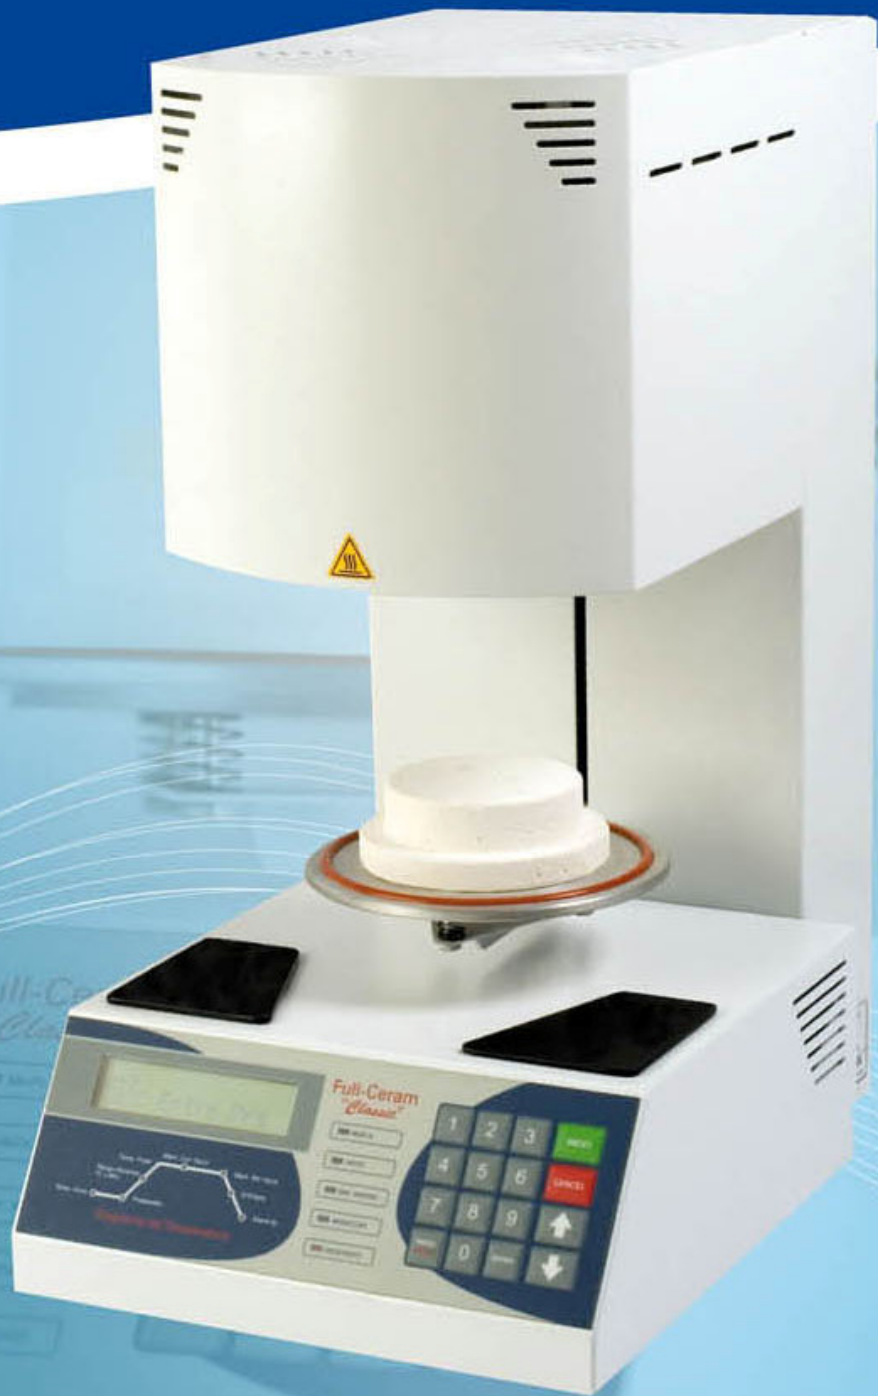

Full Ceram *Classic*

Horno para cocción de porcelana.

Porcelain furnace.

Siempre espere más de un Full Ceram
Always expect more from a Full Ceram

www.acryl-ar.com

Full Ceram Classic

Horno para cocción de porcelana.

Porcelain furnace.

- 200 programas completos con 12 parámetros independientes.
- Mufla con recubrimiento de cristal de cuarzo de excelente estabilidad térmica y rápida respuesta al ascenso y descenso de la temperatura; mayor vida útil.
- Programación totalmente modificable durante la cocción.
- Enfriamiento rápido forzado, gran ahorro de tiempo en cocciones sucesivas.
- Excelente aislamiento térmico con el exterior.
- Platina de cocción de movimiento suave, libre de vibraciones.
- Display alfanumérico: identificación de los programas por nombre y número.
- Panel frontal digital con gráfico de cocción e indicador luminoso de funciones.
- 3 niveles programables de vacío.
- Programación disponible en español, inglés y portugués.
- Modo noche.

- *200 complete and independent programs with 12 parameters each.*
- *Muffle with quartz crystal cover. It supplies high thermal stability, fast response on rise and drop in temperature and longer lifespan.*
- *Adjustable program parameters, even during the firing cycle.*
- *Fast cooling function. Great time saving in consecutive firing cycles.*
- *Excellent thermal insulation.*
- *Vibration free firing tray support.*
- *Alphanumeric display.*
- *Digital control panel, firing process detailed graphic.*
- *3 programmable vacuum levels.*
- *Programs available in english, spanish and portuguese.*
- *Night mode.*